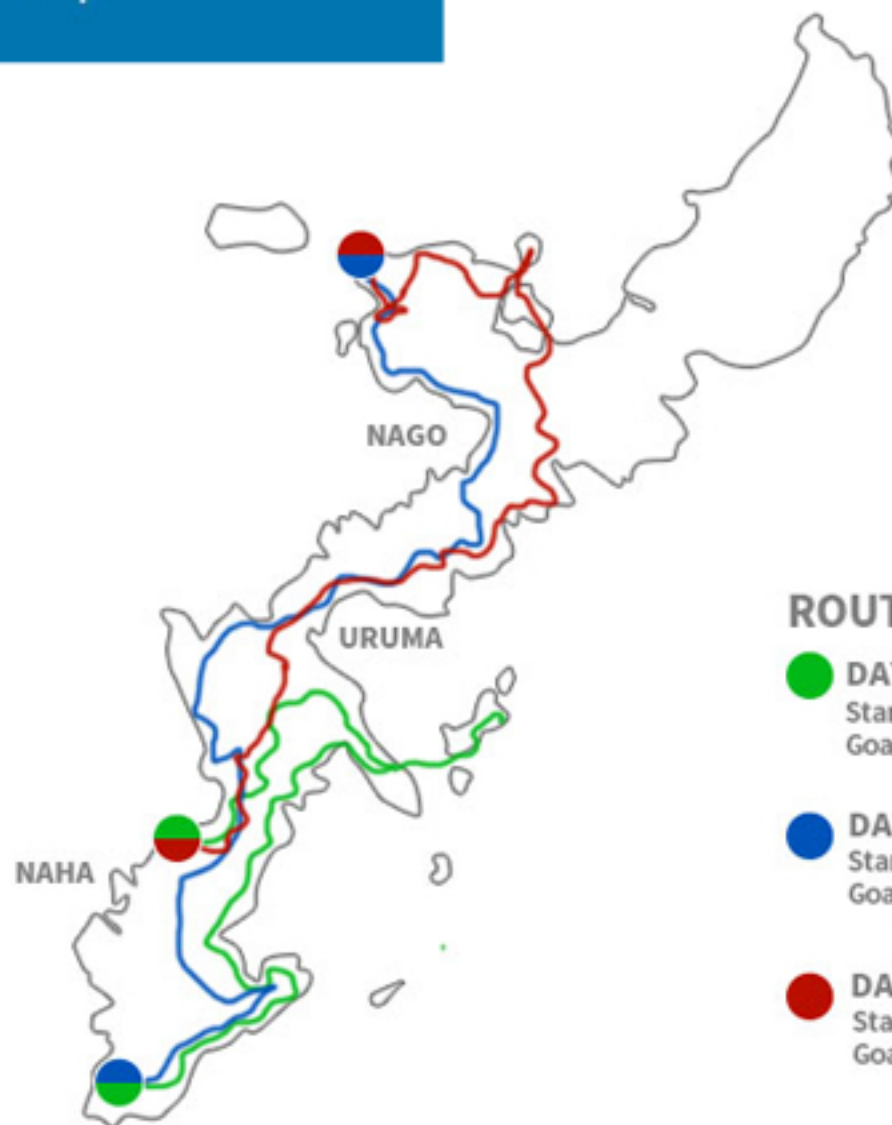

GIRO DELL'ISOLA OKINAWA 2024

ルートマップ Route Map

ROUTE MAP

- DAY1**
Start / Glnowan Marina Seaside Park
Goal / Ryukyu Hotel & Resort Meljo Beach
- DAY2**
Start / Ryukyu Hotel & Resort Meljo Beach
Goal / Hotel Orion Motobu Resort & Spa
- DAY3**
Start / Hotel Orion Motobu Resort & Spa
Goal / Glnowan Marina Seaside Park

DAY-1 3.8 / Fri.

09:00 Start 宜野湾マリーナ海浜公園
10:00 ~ 10:50 モータースポーツマルチフィールド
沖縄*
10:40 ~ 11:30 海中道路
11:00 ~ 12:20 ぬちまーす製塩ファクトリー*
12:00 ~ 13:50 勝連城跡/あまわりパーク*
14:40 ~ 15:30 西原きらきらビーチ南駐車場
16:00 ~ 16:50 琉球ガラス村*
16:40 Goal 琉球ホテル&リゾート名城ビーチ

DAY-2 3.9 / Sat.

08:00 Start 琉球ホテル&リゾート名城ビーチ
08:15 ~ 09:05 平和創造の森公園
08:30 ~ 11:50 平和祈念公園*
12:20 ~ 13:30 伴山カフェ
14:15 ~ 15:40 Secret Location
16:00 ~ 16:50 おんなの駅 なかゆくい市場*
17:00 Goal ホテルオリオンモトブリゾート&スパ

DAY-2 3.10 / Sun.

09:00 Start ホテルオリオンモトブリゾート&スパ
09:25 ~ 10:15 八重岳桜の森公園
09:50 ~ 11:00 今帰仁城跡*
11:00 ~ 12:40 古宇利オーシャンタワー*
13:20 ~ 14:10 道の駅ぎのぎ
14:30 ~ 16:30 宜野湾マリーナ海浜公園*

開催日当日の天候や道路事情により通過時間は変更になることがありますので、ご了承ください。

*印の場所は一般の方のご見学が可能です。